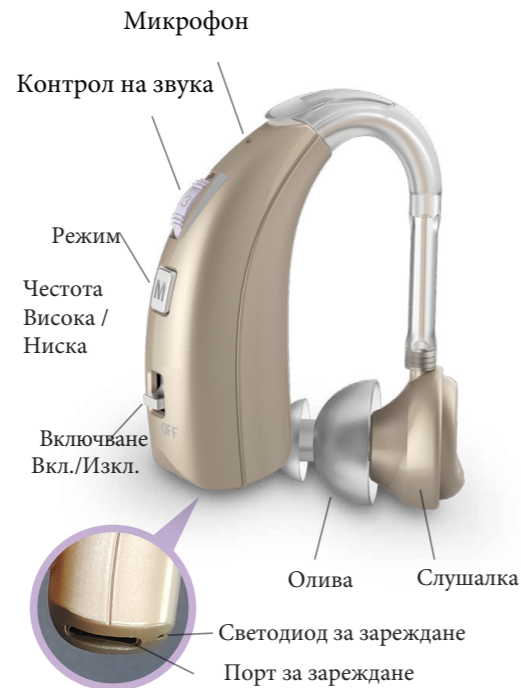

Презареждаем
слухов усилвател

Инструкции
и за
употреба

MODEL VHP 1303

Представяне на продукта

При първа употреба се препоръчва пълно зареждане на усилвателя. (Време: около 1.5 часа)

Съдържание на пакета

VHP-1303 Аксесоари, включени в опаковката с 1 брой: