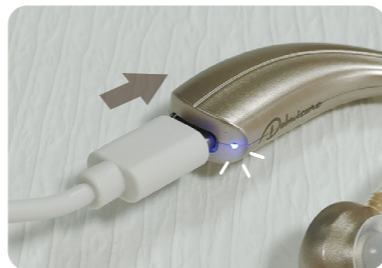

3. Синият индикатор показва, че устройството се зарежда. При пълно зареждане светлината става зелена. Време за зареждане – около 1.5 часа.
4. Ако устройството не е изключено преди зареждане, ще се покаже червена светлина, която показва, че ще се изключи и няма да се зарежда.
5. Зареждайте устройството периодично, за да запазите батерията и да удължите живота.
6. Забранено е използването на зарядно директно към 110V–220V~50–60Hz.
7. Незабавно прекратете зареждането при миризма, дим или деформация.
8. Батерията ще запази около 60% от първоначалния си капацитет след 300 цикъла на зареждане-разреждане.

Отстраняване на неизправности

Проблем	Възможни решения
Изкривен звук	Намалете звука Заредете устройството Почистете оливата от ушна кал
Слаб звук	Заредете устройството Почистете микрофона Проверете оливата за запушвания
Микрофония или постоянен писък	Поставете отново оливата Уверете се, че устройството е плътно поставено в ухото Намалете звука
Липса на звук	Проверете оливата Проверете целостта на устройството Уверете се, че продуктът няма повреди или пукнатини

Технически данни

MODEL	ITEM	UNIT	PARAMETER INDEX	
			VALUE	TOLERATE
VHP-1301 VHP-1303	Size	mm	37 x 18.5 x 10.2	
	Weight	g	6	
	Working Voltage	V	DC 3.7V	+5%,-10%
	Working Current	mA	≤ 1.5	
	Frequency Response	Hz	280- 3200	
	Maximum Saturation Acoustic Output	dB	≤ 128	+ 3dB
	Hi-frequency average value	dB	117	± 4dB
	Full-on Acoustic Gain	dB	34	± 5dB
	Total Harmonic Distortion	%	≤ 7	+ 3%
Equivalent Input Noise	dB	≤ 29	+ 3dB	

Device Safety Level Inner Power Level: B

Attentionari

- Важно е да увеличавате звука постепенно, за да избегнете силни шумове и микрофония.
- Деца не трябва да използват това устройство.

• Използвайте зарядното устройство от комплекта или друго зарядно със следните спецификации:

ВХОД: 100V~240V, AC 50/60Hz,

0.2–0.25A ИЗХОД: 5V 1A

Предупреждения

1. Устройството не е водоустойчиво. Избягвайте влага. Ако продуктът е бил изложен на вода, уверете се, че е изключен и го поставете на сухо и топло място, за да се подсуши.
2. Използвайте продукта само когато е необходимо.
3. Изключвайте устройството, ако няма да се използва дълго време.
4. Не използвайте устройството по време на рентген, ЯМР или скенер.

Внимание: Слуховият усилвател VHP-1303 не е медицинско изделие. Препоръчва се да се консултирате със специалист за точна диагноза!

Съхранение

Съхранявайте устройството на сухо място с добра вентилация, където относителната влажност не надвишава 80%. Избягвайте излагане на корозивни вещества или газове.

Производител: Foshan Vohom Technology Co., Ltd.
Адрес: Unit 402, 4/F 1 ENT A3 Bidg, Hantian Science and Technology City, No.17 Shenhai Rd., Guicheng Town, Nanhai District, Foshan, 528200, Guangdong, Китай
Дистрибутор: Terra Axis SRL
Адрес: ул. Гидичени №39, Брагадиру, Илфов
Имейл: contact@vixev.ro