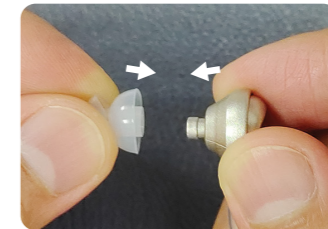

Инструкции за употреба

1
Изберете подходяща олива за вашето ухо, която осигурява перфектно уплътнение.